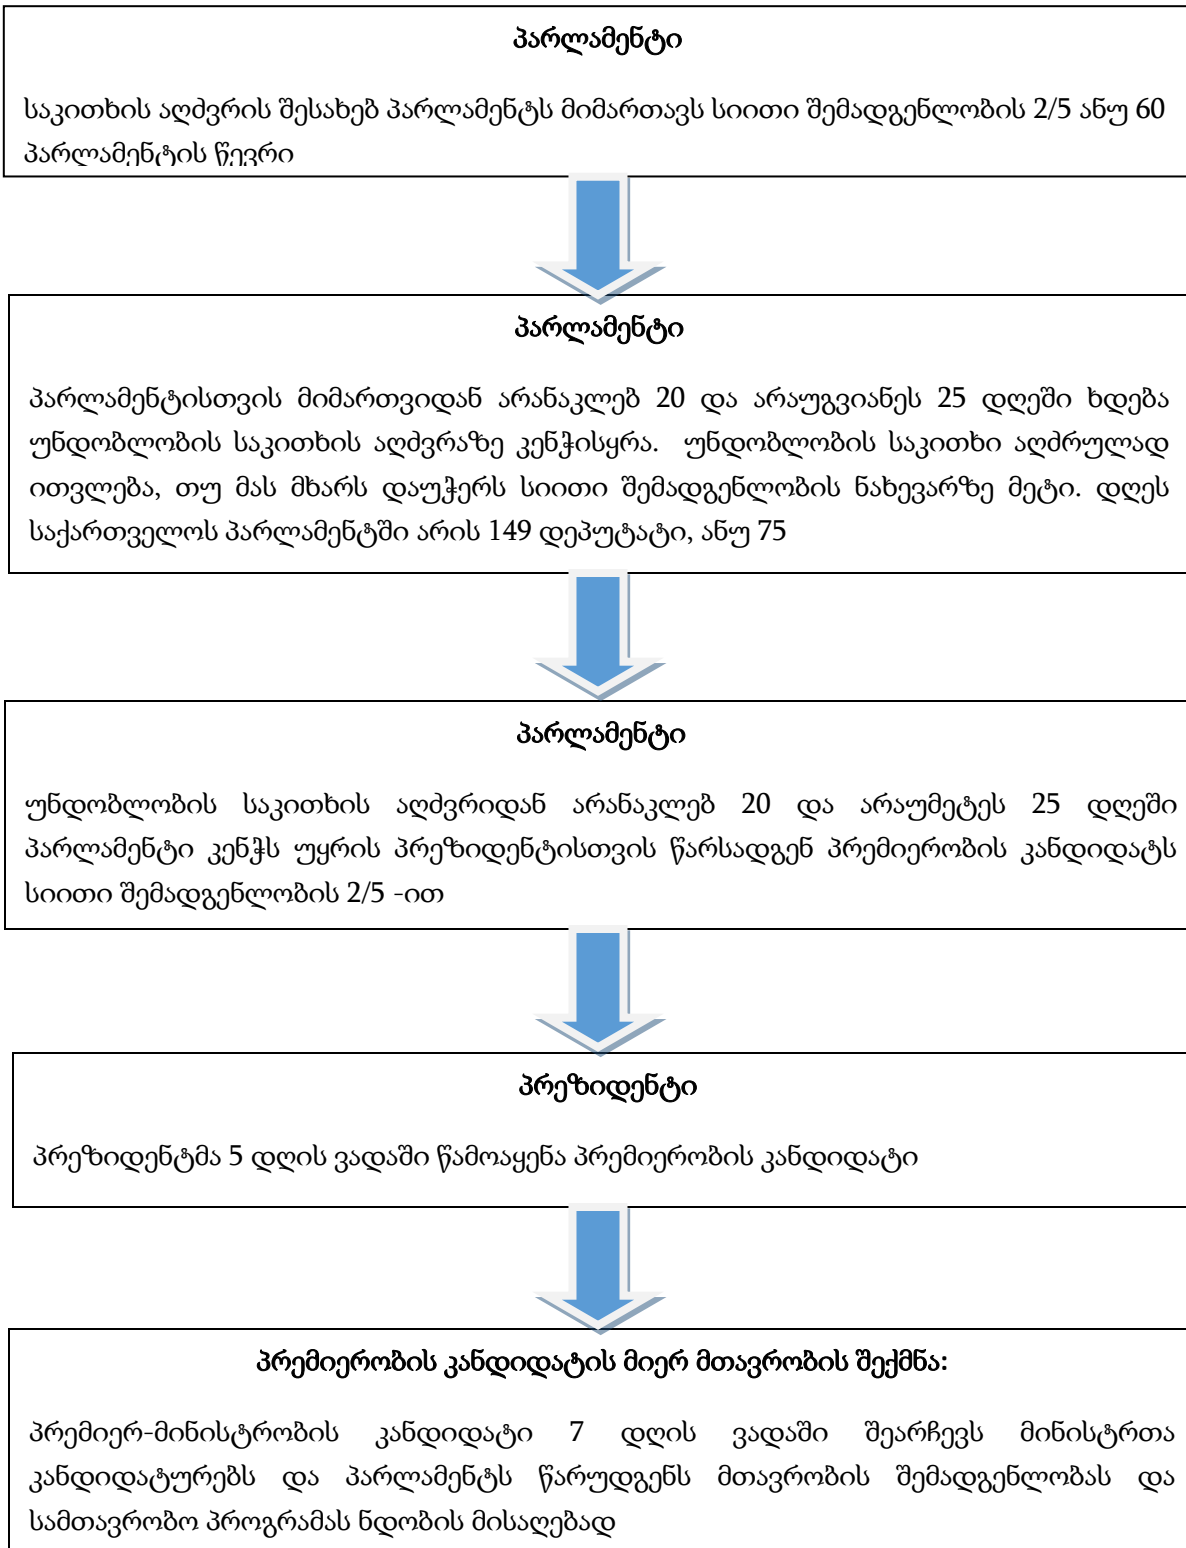

როდესაც პარლამენტი მთავრობას უნდობლობას უცხადებს... #სქემა N1

პარლამენტის მიერ ახალი მთავრობის შექმნა

პარლამენტმა მთავრობის შემადგენლობის წარდგენიდან 7 დღის ვადაში განიხილა და სიითი შემადგენლობის უმრავლესობით ნდობა გამოუცხადა მთავრობას

პრეზიდენტი

მთავრობის შემადგენლობისთვის ნდობის გამოცხადებიდან 2 დღის ვადაში პრეზიდენტი ნიშნავს პრემიერ-მინისტრს, ხოლო პრემიერ-მინისტრი ასევე 2 დღის ვადაში – მთავრობის სხვა წევრებს