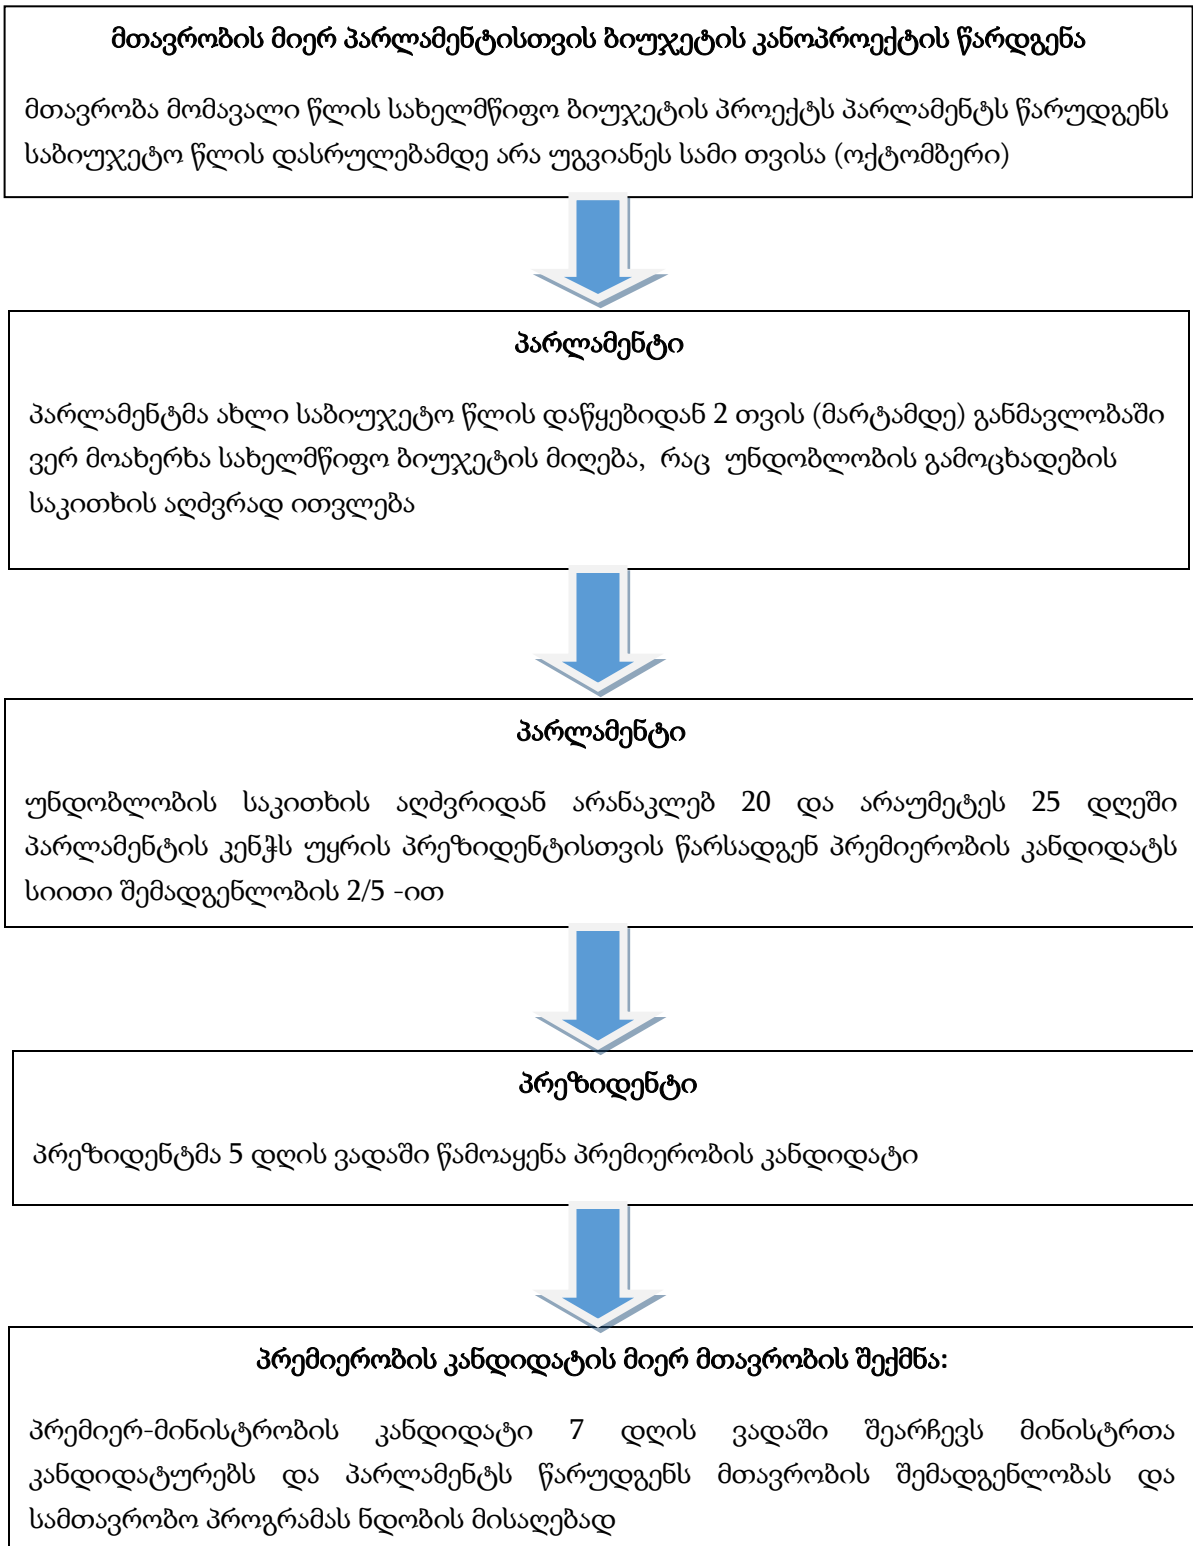

რა მოხდება თუ პარლამენტმა ბიუჯეტის კანონის მიღება ჩააგდო? #სქემა N1

პარლამენტის მიერ ახალი მთავრობის შექმნა

პარლამენტმა მთავრობის შემადგენლობის წარდგენიდან 7 დღის ვადაში განიხილა და სიითი შემადგენლობის უმრავლესობისთ ნდობა გამოუცხადა მთავრობას

პრეზიდენტი

მთავრობის შემადგენლობისთვის ნდობის გამოცხადებიდან 2 დღის ვადაში პრეზიდენტი ნიშნავს პრემიერ-მინისტრს, ხოლო პრემიერ-მინისტრი ასევე 2 დღის ვადაში – მთავრობის სხვა წევრებს.